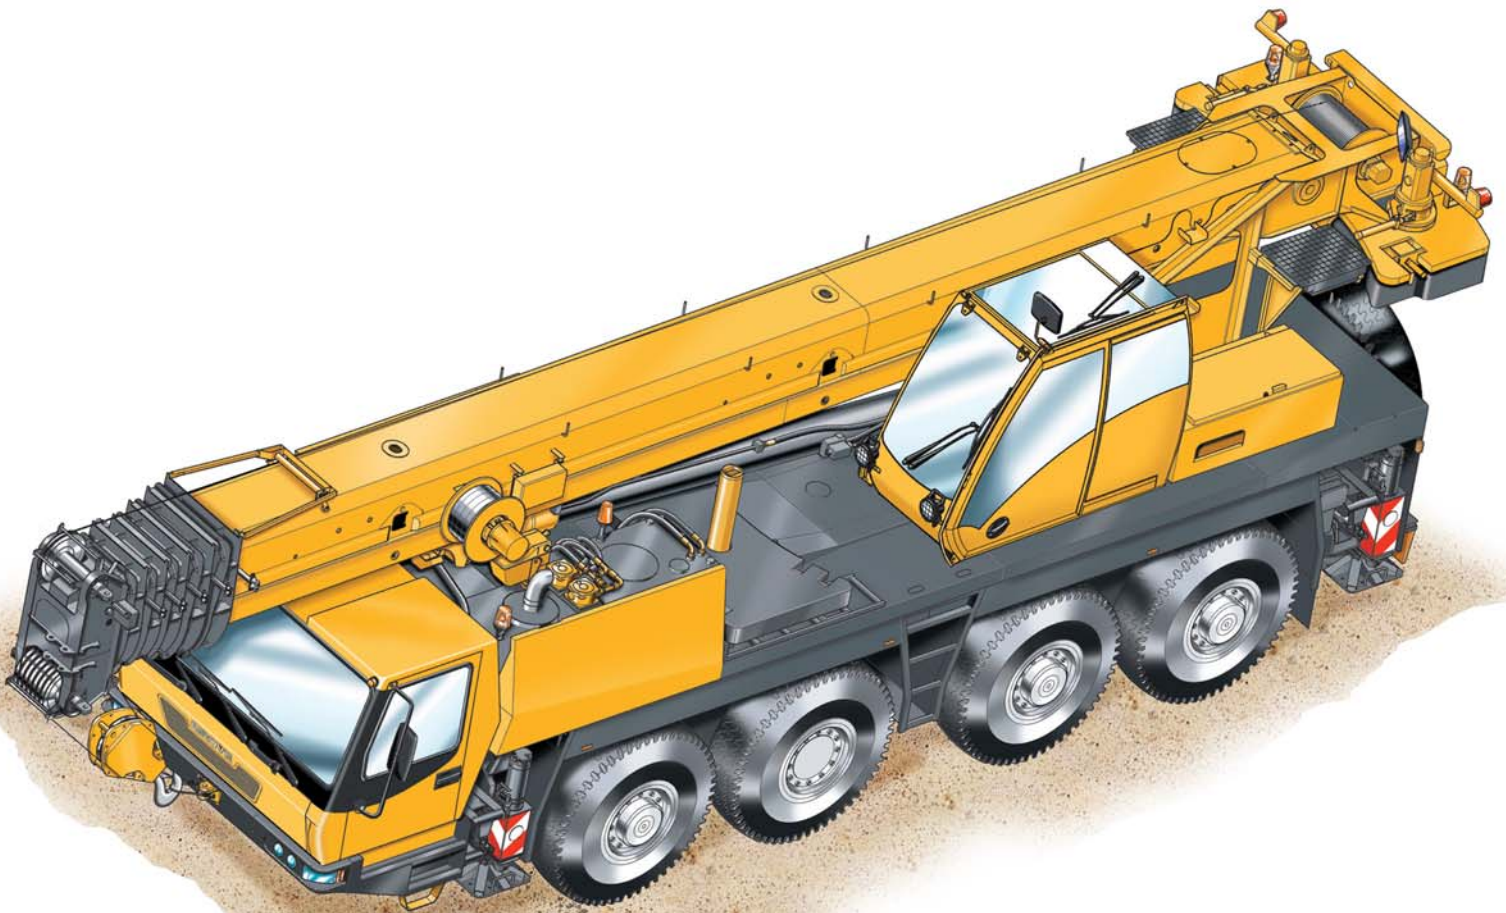

GROVE

GMK 4080-1

NOSTOKONEPALVELU OY

ULOTTUVUUS

11,0-51,0 m

0° - 40°
8,7/15/21 m

7,0 m

360°