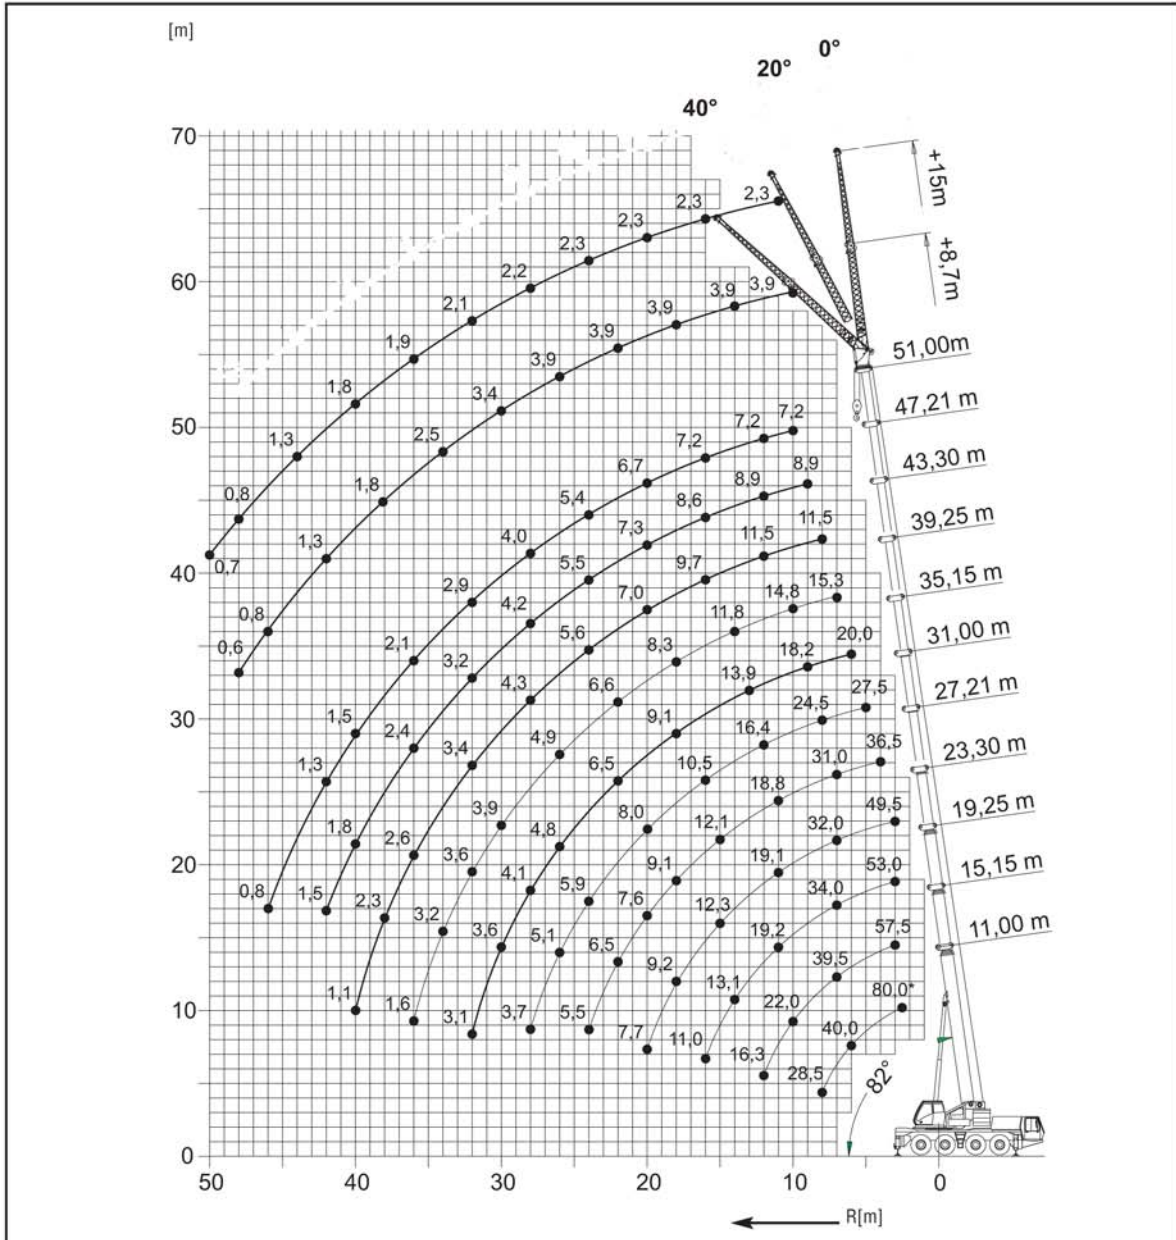

GROVE

GMK 4080-1

NOSTOKONEPALVELU OY

ULOTTUVUUS

11,0-51,0 m

0° - 40°
8,7/15/21 m

7,0 m

360°

NOSTOKYKY RISTIKKOJATKEELLA

vastapaino 19,3 ton

47,2 – 51,0 m

8,7/15 m

7,0 m

360°

19,3 t

EN 13000