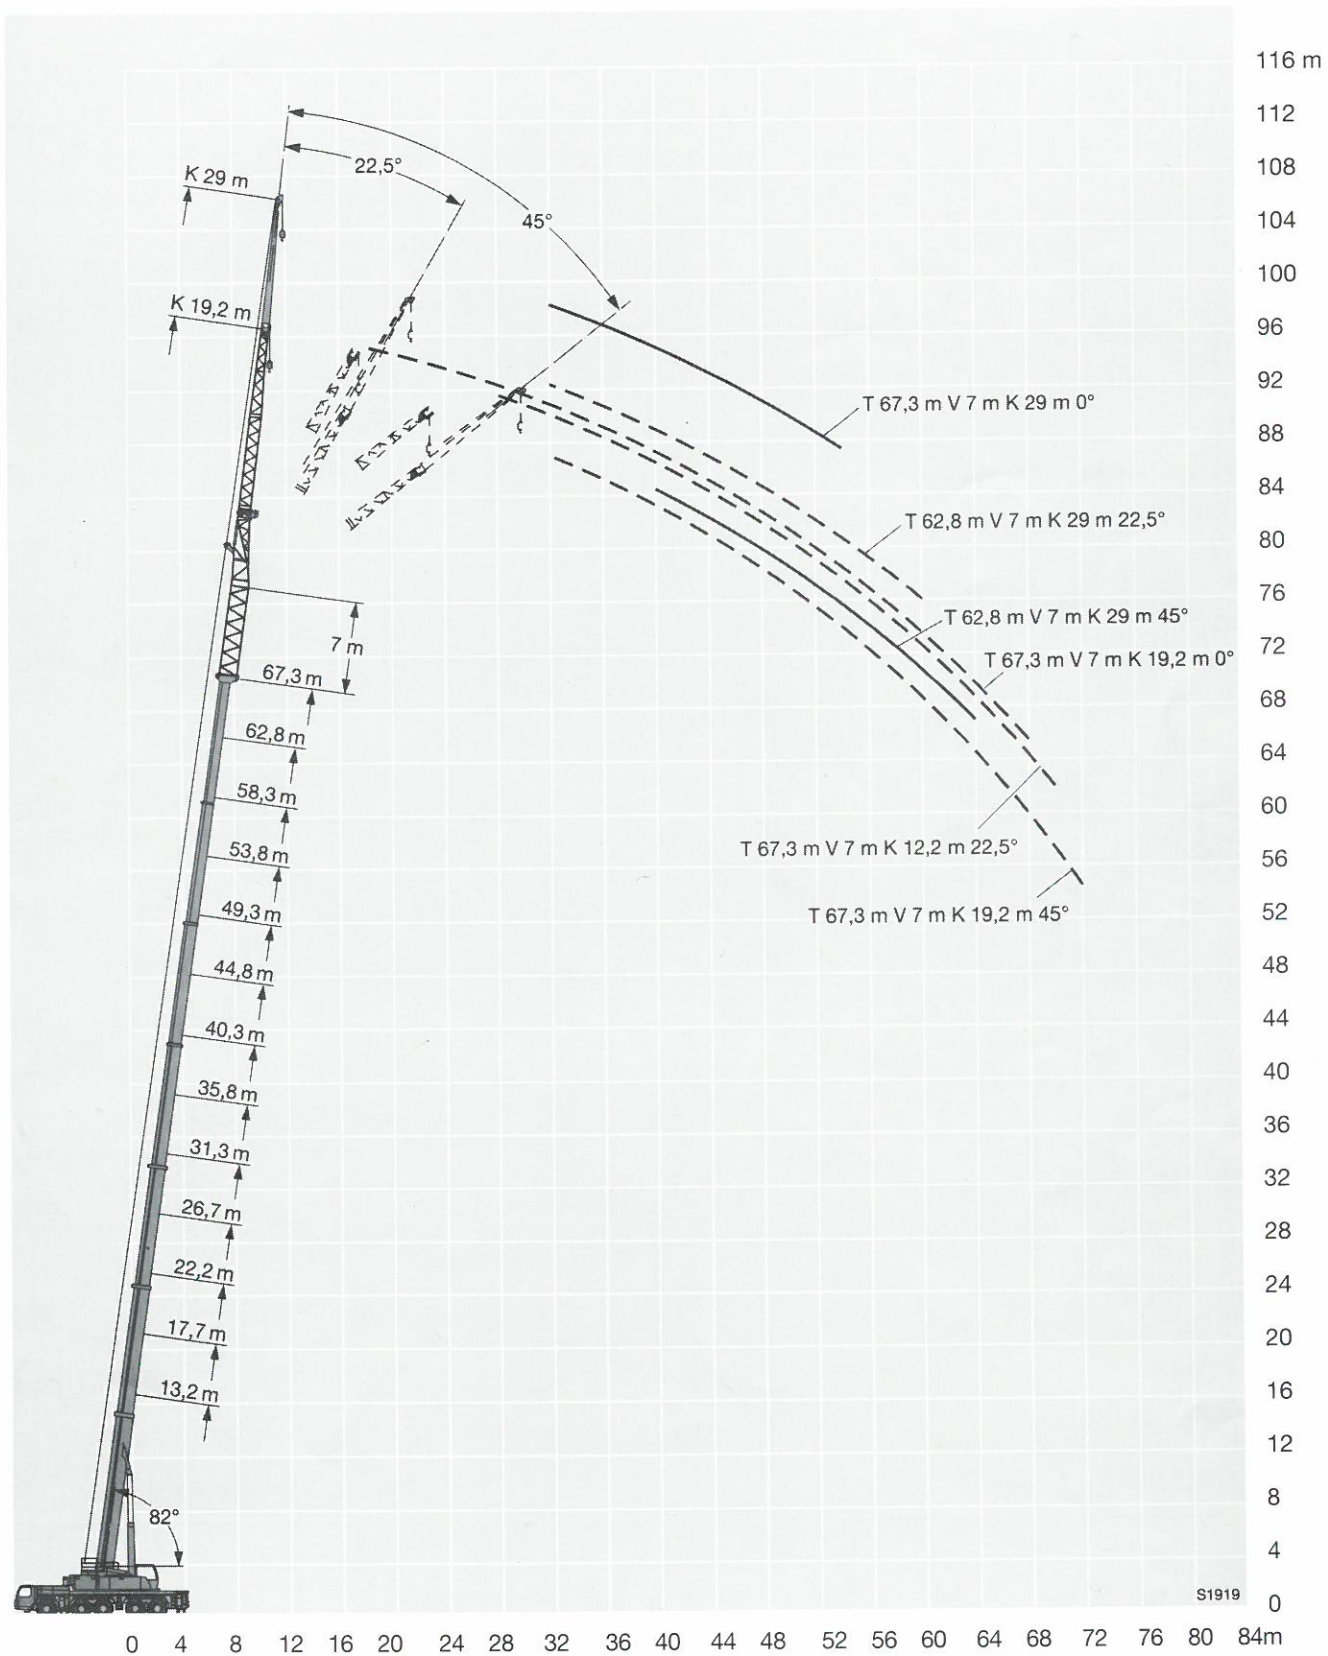

ULOTTUVUUS RISTIKKOJATKEILLA , 7 + 29 m