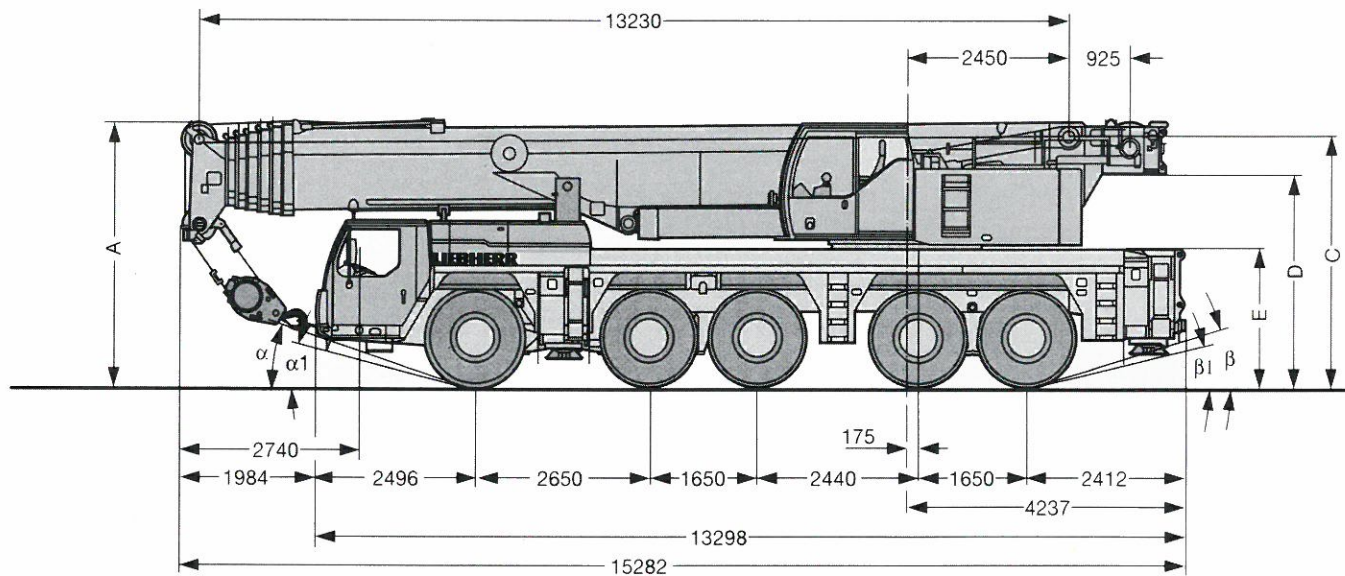

PÄÄMITAT

1:125

	Mittasuhteet							
	A ± 150 mm	B	C	D	E	α	β	β_1
16.00 R 25	4000	2551	3754	3189	2050	20°	17°	14°