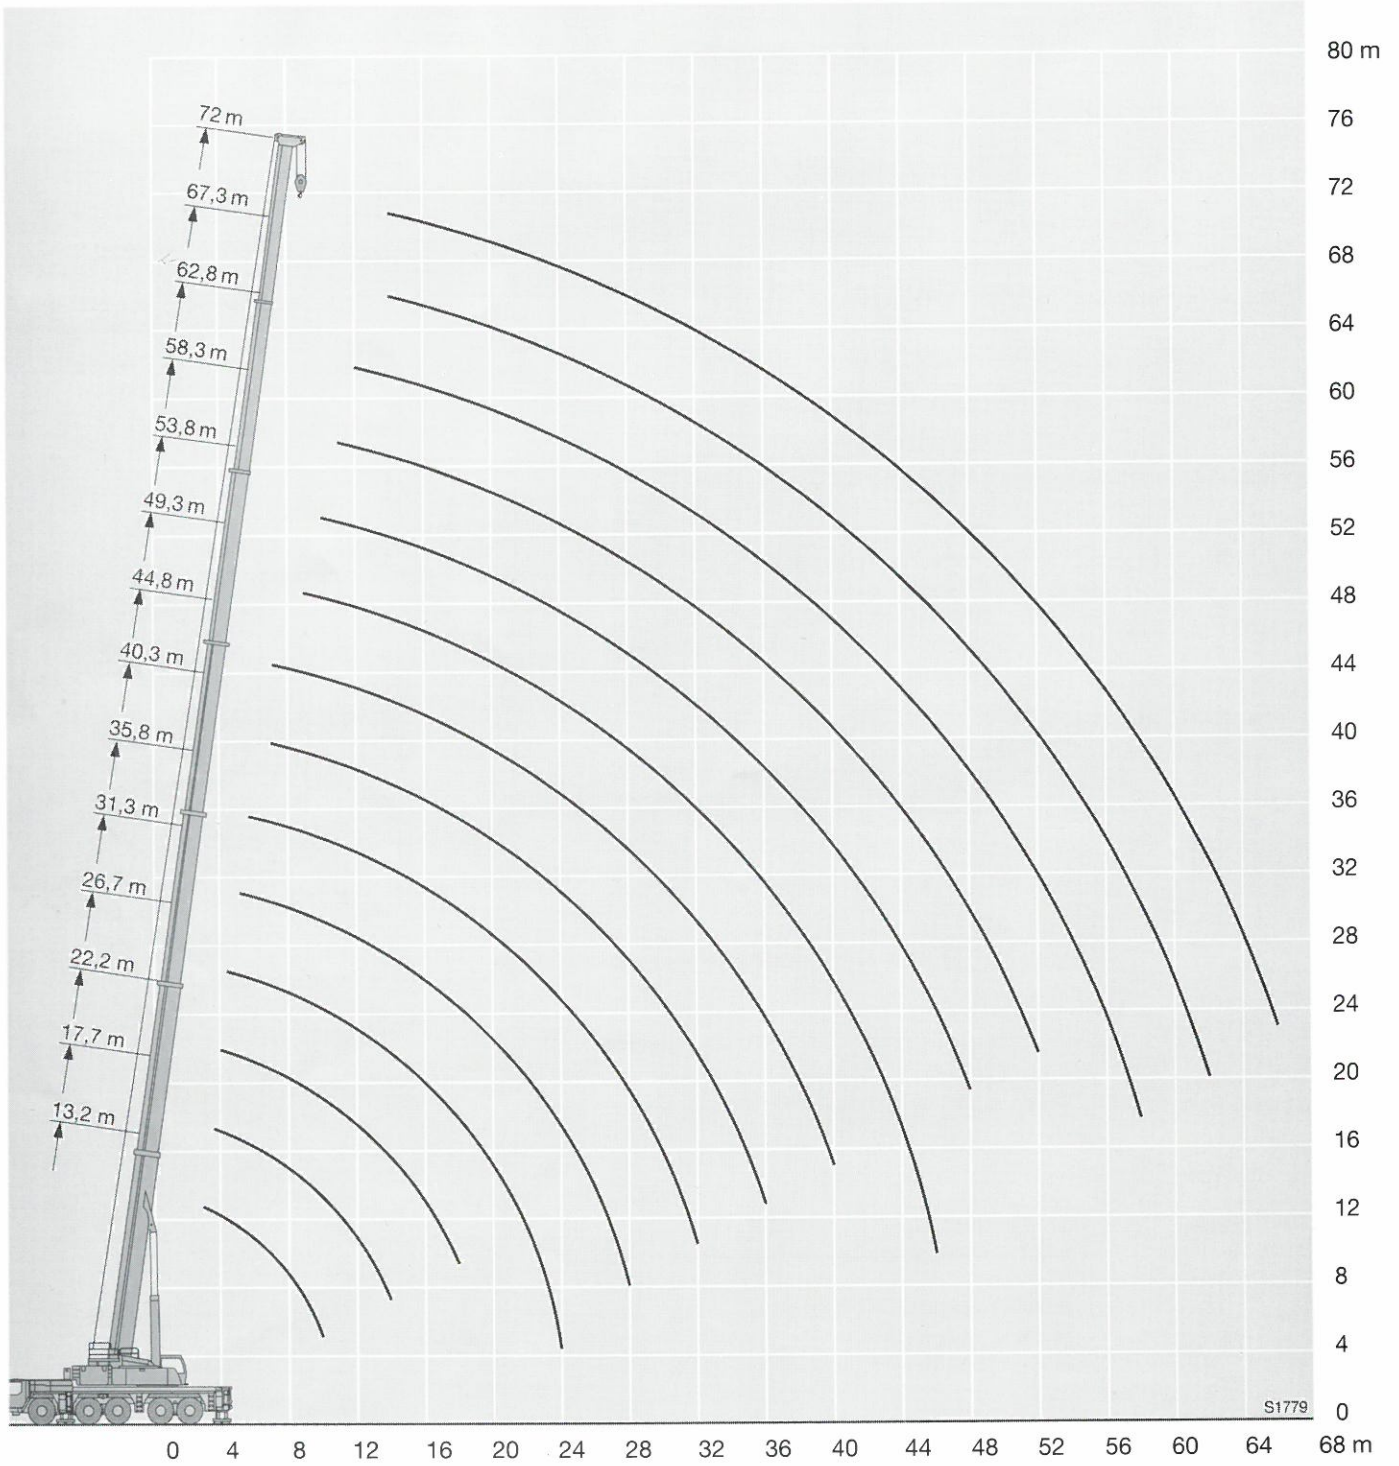

ULOOTTUVUUS PÄÄPUOMILLA