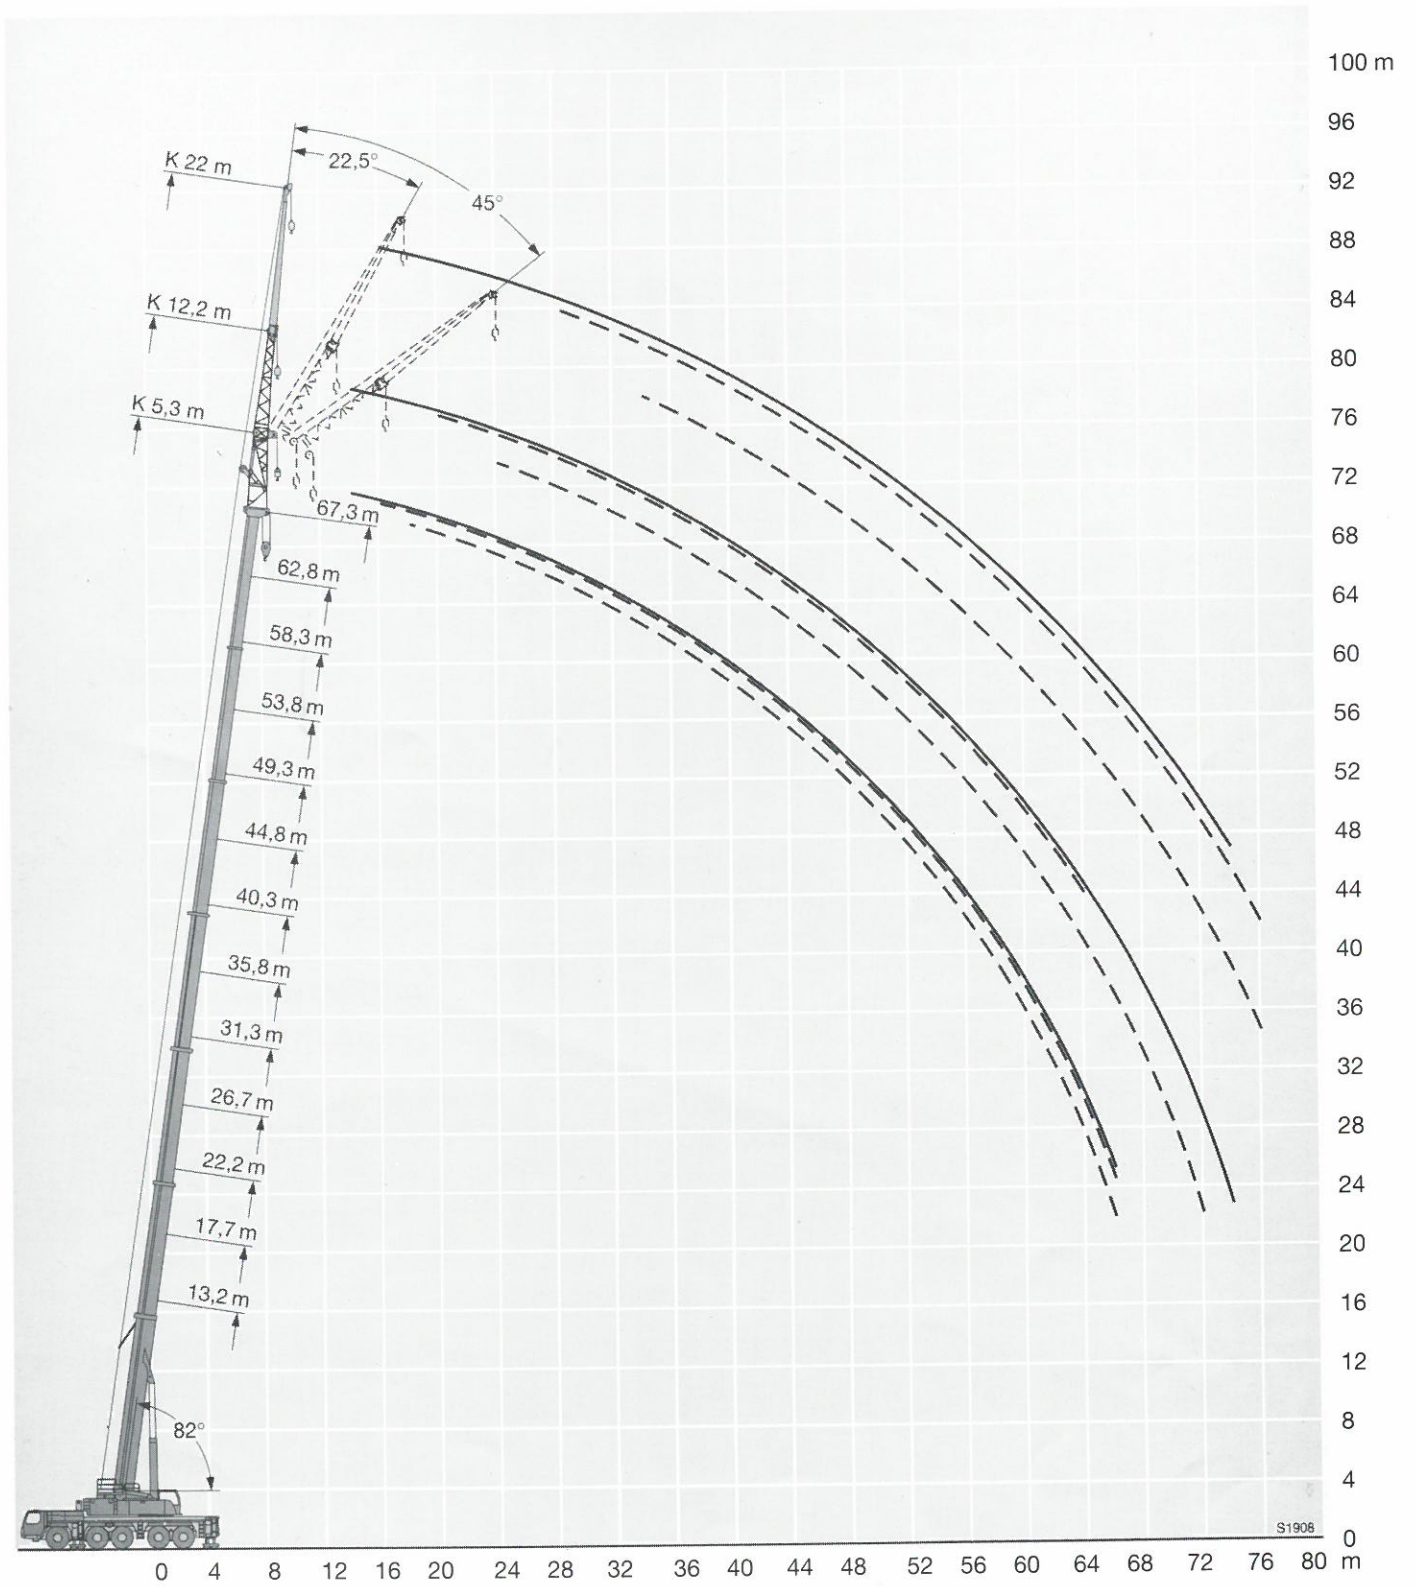

ULOTTUVUUS RISTIKKOJATKEELLA, 22 m