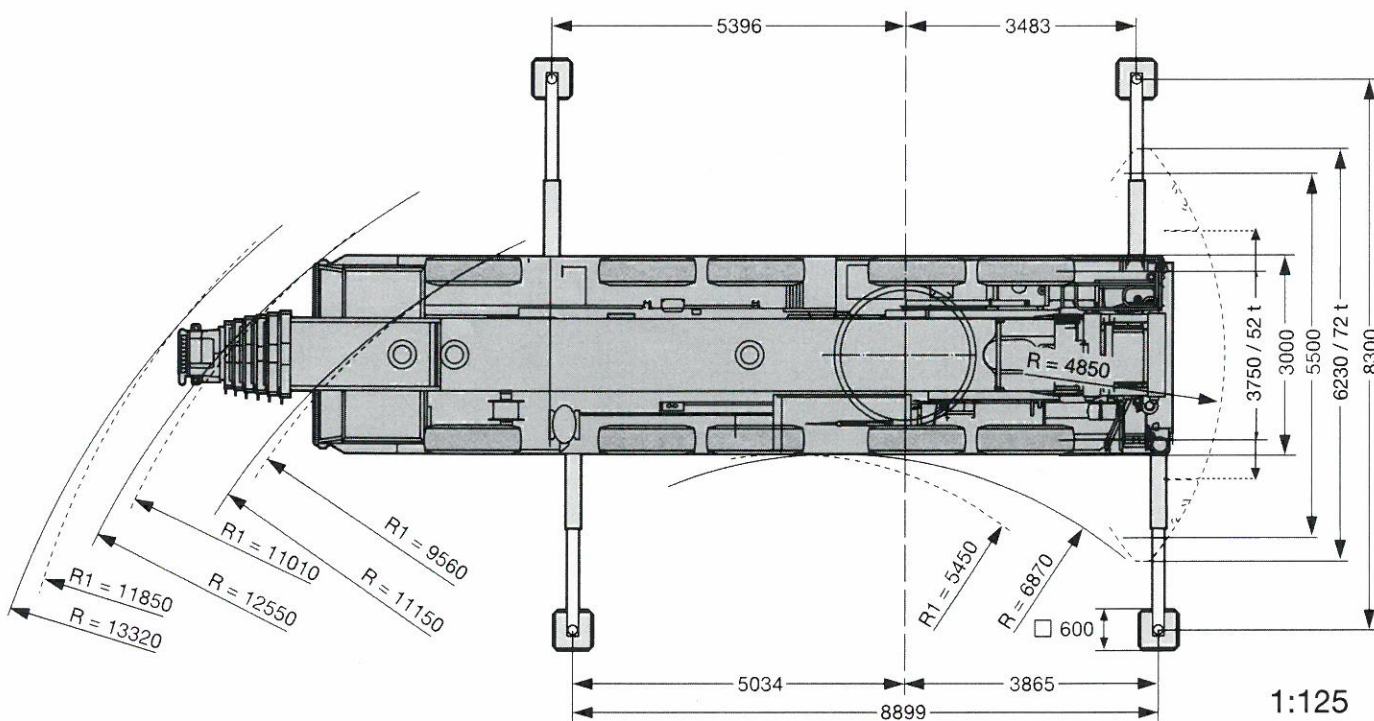

PÄÄMITAT

1:125

	Mittasuhteet							
	A ± 150 mm	B	C	D	E	α	β	β_1
16.00 R 25	4000	2551	3754	3189	2050	20°	17°	14°