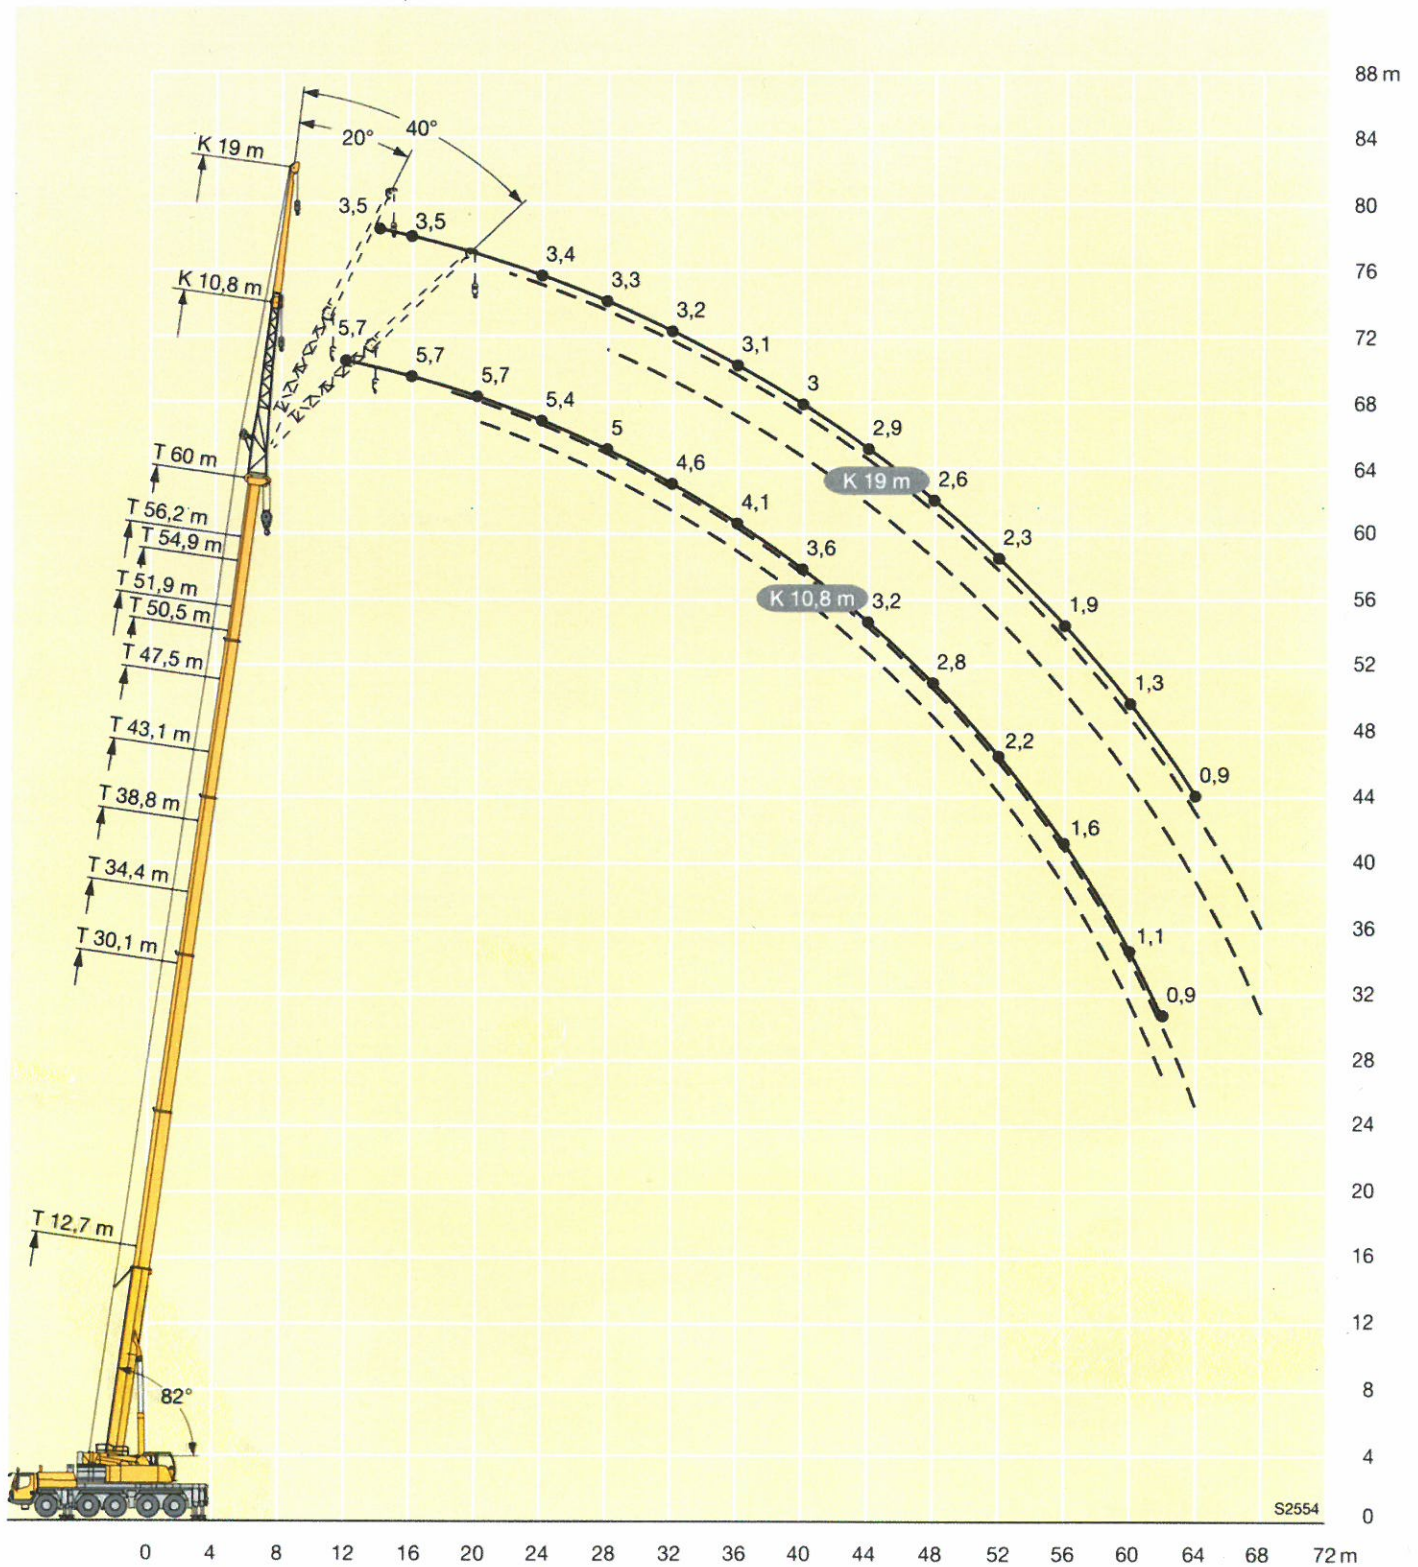

NOSTOKYKYTAULUKOT

															EN	
		12,7 m	17 m	21,4 m	25,7 m	30,1 m	34,4 m	38,8 m	43,1 m	47,5 m	50,5 m	51,9 m	54,9 m	56,2 m	60 m	
3	130	82,6	82,6													3
3,5	92,4	82,6	82,6	82,4	67,3											3,5
4	86	82,6	82,3	79,5	66,3	56,1										4
4,5	80,4	79,9	76,7	73,9	65,3	55,4										4,5
5	75,5	74,5	71,9	69,1	64,3	54,7	43,7									5
6	67,2	64,7	63,9	61,3	60,1	52,2	42,5	32,9								6
7	60,1	56,9	57,6	55,9	53,9	49,3	41	32	25,2							7
8	53,5	50,2	50,9	50,7	48,9	47	39,4	31,1	24,7	19,8						8
9	46,8	44,6	45,3	45,5	44,7	43,9	37,9	30,2	24,1	19,5	14,5	16				9
10	37,7	37,7	40,4	40,6	40,4	40,5	36,5	28,9	23,5	19,1	14,5	16	12,8			10
11			36,3	36,4	36,3	36,8	35,1	27,3	22,9	18,7	14,2	15,9	12,8	13		11
12			32,8	33	32,8	33,4	33	25,7	21,9	18,3	13,7	15,7	12,7	13	10,5	12
14			27	27,5	27,9	27,7	27,2	23	19,8	17,1	12,7	14,9	12,2	12,6	10,5	14
16				23,6	23,6	23,3	22,9	20,6	17,9	15,7	11,7	13,9	11,5	12	10,3	16
18				20,2	20,2	19,9	19,5	18,5	16,2	14,3	10,8	12,9	10,7	11,2	9,9	18
20					17,5	17,2	16,7	16,9	14,7	13	9,9	11,9	9,9	10,5	9,2	20
22					15,3	15	14,7	15	13,5	12	9,1	10,9	9,2	9,8	8,6	22
24						13,1	13,5	13,1	12,2	11	8,4	10,1	8,5	9,2	8,1	24
26						11,7	12,1	11,6	11	10,2	7,7	9,3	8	8,6	7,5	26
28							10,8	10,3	10	9,3	7,1	8,6	7,4	8	7	28
30							9,7	9,2	9,3	8,3	6,6	8	6,9	7,5	6,6	30
32							7,5	8,2	8,5	7,8	6,1	7,4	6,5	7	6,1	32
34								7,8	7,6	7,2	5,6	6,8	6	6,5	5,7	34
36								7,1	6,9	6,8	5,3	6,2	5,7	6,1	5,3	36
38									6,2	6,2	4,9	5,9	5,3	5,6	4,9	38
40									5,8	5,6	4,6	5,4	5	5	4,6	40
42										5,1	4,3	4,9	4,7	4,5	4,3	42
44										4,6	4	4,4	4,4	4	3,9	44
46											3,8	4	4	3,5	3,5	46
48											3,3	3,6	3,6	3,1	3,1	48
50													3,2	2,8	2,8	50
52													2,8	2,4	2,4	52
54															2,1	54
56															1,8	56

* nach hinten - over rear - en arrière - sul posteriore - hacia atrás - стрела повернута назад

t_205_00001_00_000 / 00301_00_000

															EN	
		12,7 m	17 m	21,4 m	25,7 m	30,1 m	34,4 m	38,8 m	43,1 m	47,5 m	50,5 m	51,9 m	54,9 m	56,2 m	60 m	
3	82,6	82,6														3
3,5	82,6	82,6	82,4	67,3												3,5
4	82,2	82,3	79,5	66,3	56,1											4
4,5	78,1	76,7	73,9	65,3	55,4											4,5
5	72,2	71,9	69,1	64,3	54,7	43,7										5
6	61,5	62	61,3	60,1	52,2	42,5	32,9									6
7	52,3	53,2	53,5	53,1	49,3	41	32	25,2								7
8	45	45,8	46,1	45,6	44,1	39,4	31,1	24,7	19,8							8
9	38,7	39,6	39,9	40,1	37,9	35,5	30,2	24,1	19,5	14,5	16					9
10	33,7	34,5	35,6	35,1	33,1	31,1	28,9	23,5	19,1	14,5	16	12,8				10
11		29,9	30,8	30,8	29,3	27,5	25,8	22,9	18,7	14,2	15,9	12,8	13			11
12		26,1	26,8	26,9	26	24,3	23,5	21,8	18,3	13,7	15,7	12,7	13	10,5		12
14		20,2	20,9	21	20,7	20,5	19,7	18,1	17	12,7	14,9	12,2	12,6	10,5	14*	14
16			16,8	16,8	17,2	17,2	16,3	15,4	14,3	11,7	13,8	11,5	12	10,3		16
18			13,8	13,9	14,5	14,1	13,8	13,7	12,6	10,8	11,9	10,7	11,2	9,9		18
20				12,2	12,2	11,9	12,1	11,6	11,3	9,9	10,7	9,9	10	9,2		20
22				10,5	10,4	10,5	10,3	10,2	9,9	9,1	9,3	9	8,5	8,2		22
24					9	9,2	8,9	8,9	8,7	8,3	8,1	7,9	7,3	7,1		24
26					7,9	8	7,8	7,7	7,5	7,4	7	6,9	6,3	6,1		26
28						7,1	6,9	6,8	6,5	6,5	6,1	6	5,4	5,3		28
30						6,3	6	5,9	5,6	5,7	5,3	5,2	4,7	4,5		30
32						5,6	5,3	5,2	4,9	4,9	4,6	4,6	4	3,9		32
34							4,7	4,5	4,2	4,3	4	4	3,5	3,3		34
36							4,1	3,9	3,7	3,7	3,4	3,4	2,9	2,8		36
38								3,5	3,2	3,2	2,9	2,9	2,5	2,4		38
40									2,7	2,7	2,4	2,5	2	2		40
42									2,3	2,3	2	2,1	1,6	1,6		42
44									2	2	1,7	1,7	1,3	1,3		44
46										1,7	1,4	1,4				46
48										1,4	1,1	1,1				48

t_205_00308_00_000

ULOTTUVUUS